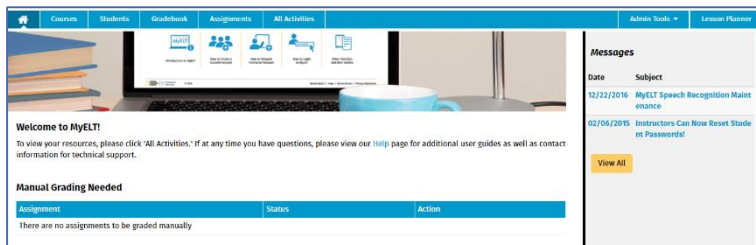

HOME

En esta sección están las noticias y pendientes que tiene como instructor, así como ligas rápidas a las secciones principales de la plataforma.