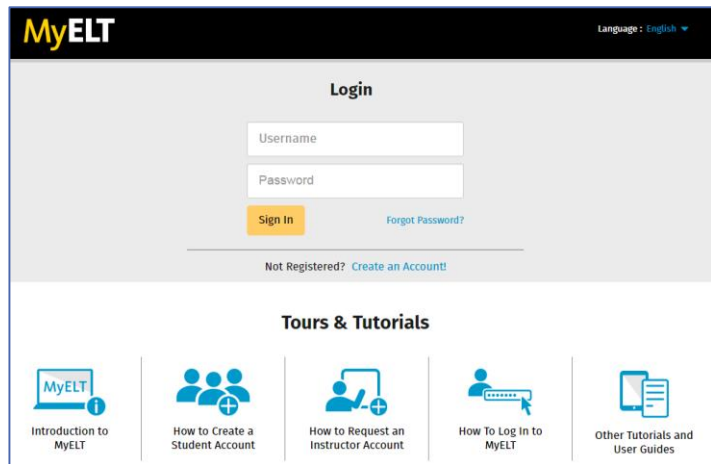

Guía Rápida de MyELT

Ingresa a MyELT y conoce sus secciones siguiendo los pasos de esta guía.

INGRESA a MyELT

Ingresa a la dirección <https://myelt.heinle.com> con el nombre de usuario y contraseña que fue generado para ti como instructor.

CONOCE las secciones

MyELT es una herramienta muy intuitiva y fácil de utilizar, ya que solo tiene 5 secciones independientemente de los recursos con los que se cuentan, lo cual facilita mucho su uso, sobre todo para usuarios que lo utilizan por primera vez.